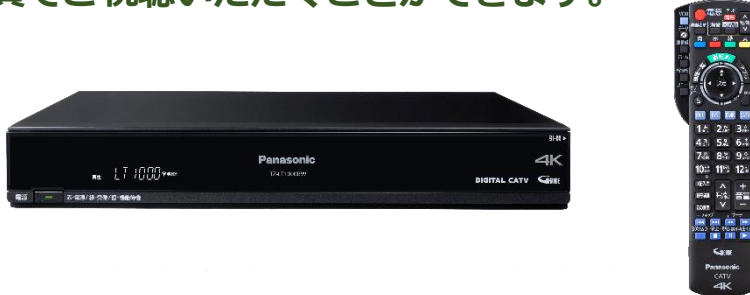

BS4K放送視聴に関する重要なお知らせ

BS4Kチューナー内蔵テレビをNet3からの信号が流れるケーブルに接続しても、4K放送はご視聴いただけません。
視聴方法は2通りの方法がありますのでご確認ください。

【方法①】

Net3からの信号で4K放送をご視聴になるには、必ず、専用の**4K STB**が必要となります。

4Kチューナー内蔵テレビや4K対応テレビに**4K STB**を接続することで、4K放送を4K画質でご視聴いただくことができます。